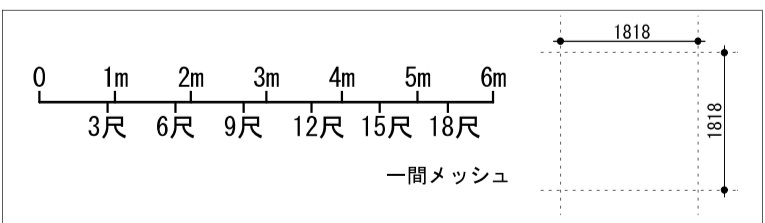

仮設分電盤  
 1φ3W  
 105/210V60kVA  
 60C×4  
 30C×3  
 平行(15A)×4  
 20D×3  
 カムロック

舞台	間口 高さ	奥行	舞台音響設備		舞台照明設備	
			記号	名称	記号	名称
搬入口	間口	2m800	[M]	フロアマイクコンセント	[目]	C型30A3口用フロアコンセント
	高さ	3m000	[S]	フロアスピーカーコンセント	[目]	C型30A4口用フロアコンセント
			[CB]	舞台袖コネクター盤	[LCB]	客席コンセント盤 平行15A直4回路 C型30A4回路各2口